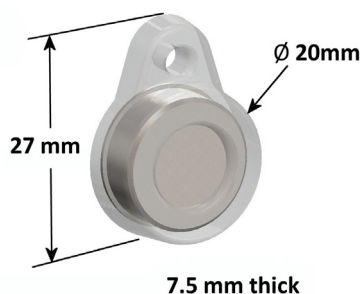

#### EIGENSCHAFTEN :

- Messbereich: 0/125°C
- Genauigkeit: ±0.5°C
- Auflösung : 0.1
- Anzahl der Messwerte : 4096
- Messtakt : 1 s bis 273h
- Batteriebensdauer : 30 bis 50 Sterilisationszyklen\*

\* Ein Sterilisationszyklus = Start bei 25°C, Halten bei 121°C für 15 Minuten und Rückkehr zu 25°C.