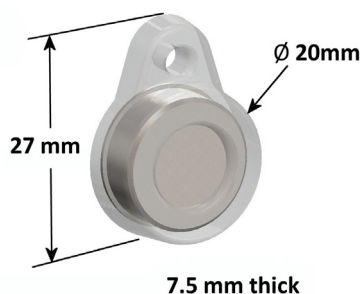

SOLUCIÓN COMPLETA LISTA PARA USAR :

**IBEE 22T - REGISTRADOR DE TEMPERATURA
ESTANCO PARA AUTOCLAVE**