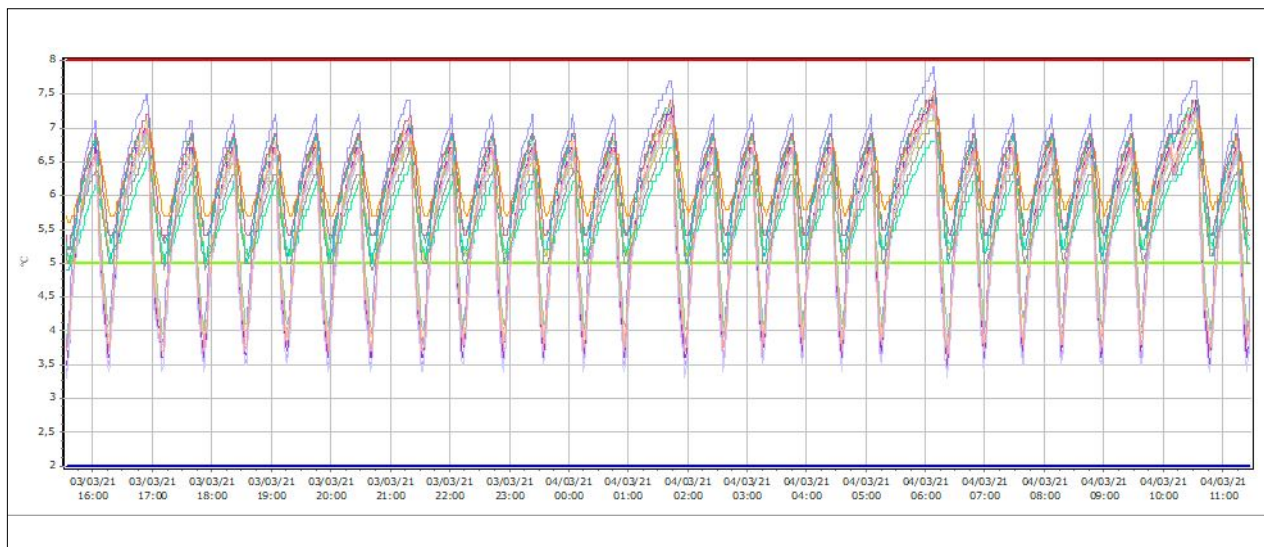

Conclusion

Passed

2 - Identification of sensing instruments

Button Serial Number	Position	Adjusted	Calibration certificate #	Calibration Date
0700000047AE5F41	1	Yes	20020980	18/08/2020
1900000047A76F41	2	Yes	20020981	18/08/2020
9A00000047B09B41	3	Yes	20020982	18/08/2020
44000000479C2B41	4	Yes	20020983	18/08/2020
BF00000047A3B341	5	Yes	20020984	18/08/2020
4500000047AD3541	6	Yes	20020985	18/08/2020
4800000047AA9541	7	Yes	20020986	18/08/2020
8000000047AC7941	8	Yes	20020987	18/08/2020
A3000000479E7641	9	Yes	20020988	18/08/2020
D5000000479C9241	10	Yes	20020989	18/08/2020
BA00000059081241	11	Yes	20020990	18/08/2020
C900000047ACE241	12	Yes	20020991	18/08/2020
6B00000047AC7C41	13	Yes	20020992	18/08/2020
1E000000479E8C41	14	Yes	20020993	18/08/2020
ED0000005904C441	15	Yes	20020994	18/08/2020

Temperature results

Thermo Button #	Position	Maximum T°C	Minimum T°C	Average T°C	Uncertainty
1	0700000047AE5F41	7.9	3.7	5.9	2.18
2	1900000047A76F41	7.4	3.3	5.5	2.11
3	9A00000047B09B41	7.6	5.2	6.3	1.11
4	44000000479C2B41	7.4	5.6	6.4	0.84
5	BF00000047A3B341	7.5	4.9	6.1	1.25
6	4500000047AD3541	7.6	5.2	6.3	1.09
7	4800000047AA9541	7.5	3.7	5.7	1.93
8	8000000047AC7941	7.4	3.5	5.6	2.06
9	A3000000479E7641	7.3	3.7	5.5	1.84
10	D5000000479C9241	7.3	3.9	5.6	1.75
11	BA00000059081241	7.2	5	5.9	1.06
12	C900000047ACE241	6.8	5	5.7	0.83
13	6B00000047AC7C41	7.3	3.3	5.4	2.09
14	1E000000479E8C41	7.4	3.6	5.6	1.96
15	ED0000005904C441	7	4.9	5.8	1.01