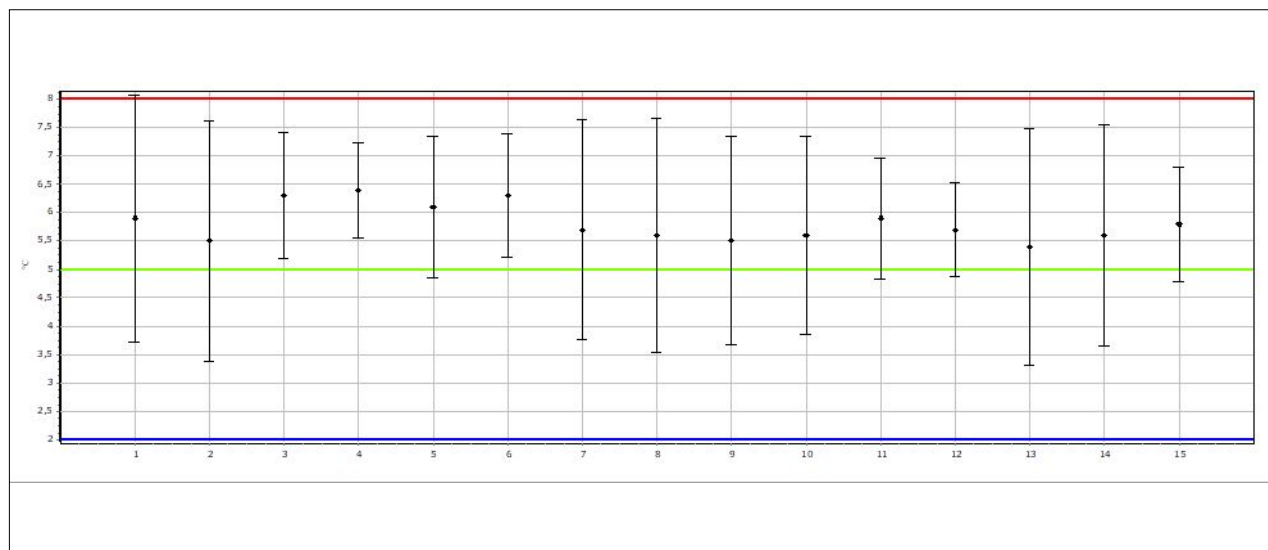

Detail			
--------	--	--	--

Error towards Setting	-0.82 °C	Conformity	N/A
-----------------------	----------	------------	-----

Detail			
--------	--	--	--

5 - Graph view of conformity per sensor

	Average	■ Static	Upper Limit	■ Static	Lower Limit	■ Static	Setting Value
--	---------	--	-------------	---	-------------	--	---------------